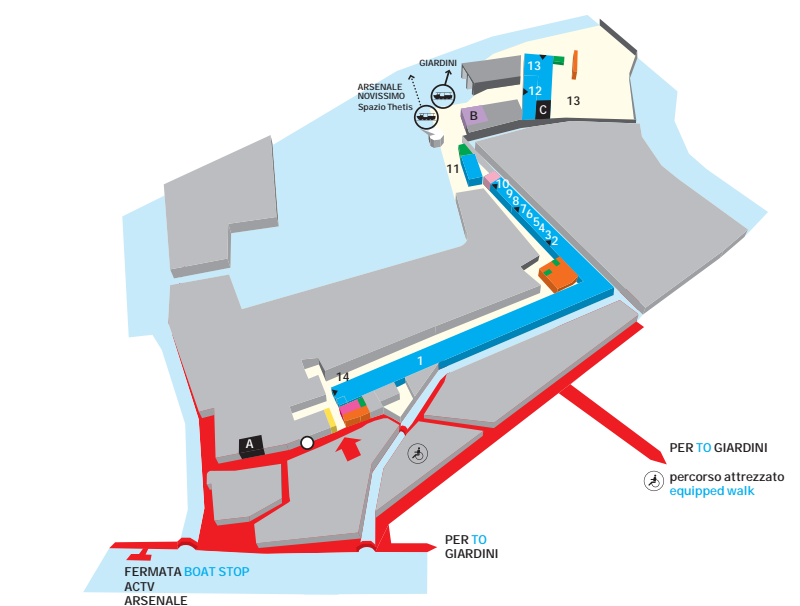

GIARDINI

- 1 PADIGLIONE ITALIA
- 2 OLANDA
- 3 BELGIO
- 4 SPAGNA
- 5 SVIZZERA
- 6 VENEZUELA
- 7 RUSSIA
- 8 GIAPPONE
- 9 REPUBBLICA DI COREA
- 10 GERMANIA
- 11 CANADA
- 12 GRAN BRETAGNA
- 13 FRANCIA
- 14 REPUBBLICA CECA E REPUBBLICA SLOVACCA
- 15 AUSTRALIA
- 16 PAESI NORDICI - NORVEGIA
- 17 DANIMARCA
- 18 URUGUAY
- 19 STATI UNITI D'AMERICA
- 20 ISRAELE
- 21 UNGHERIA
- 22 FINLANDIA
- 23 BRASILE
- 24 AUSTRIA
- 25 SERBIA
- 26 EGITTO
- 27 PADIGLIONE VENEZIA
- 28 POLONIA
- 29 ROMANIA
- 30 GRECIA
- 31 ESTONIA
- 32 UCRAINA

ARSENALE

- 1 OUT THERE: ARCHITECTURE BEYOND BUILDING
- 2 ESTONIA
- 3 CROAZIA
- 4 ILLA ISTITUTO ITALO-LATINO AMERICANO COSTA RICA
- 5 CILE
- 6 ARGENTINA
- 7 REPUBBLICA DEL MONTENEGRO
- 8 MESSICO
- 9 DOMUS LAB
- 10 FERROVIE DELLO STATO
- 11 MANIFESTO PER MILANO
- 12 PADIGLIONE ITALIANO
- 13 REPUBBLICA POPOLARE CINESE
- 14 ACI AUTOMOBILE CLUB D'ITALIA

- Ingresso Mostra Exhibition entrance
- Spazi Mostra Exhibition areas
- Accessi Accesses
- Biglietteria Ticket Office
- Infopoint
- Toilettes
- Deposito bagagli Baggage checkroom
- Educational
- Bookshop
- Ufficio stampa Press office
- Bar / restaurant
- Teatri Theatres
- A - Piccolo Arsenale
- B - alle Tese
- C - alle Vergini
- Navetta solo andata per Shuttle one way to Arsenale Novissimo
- Spazio Thetis
- Navetta Shuttle
- Giardini Arsenale