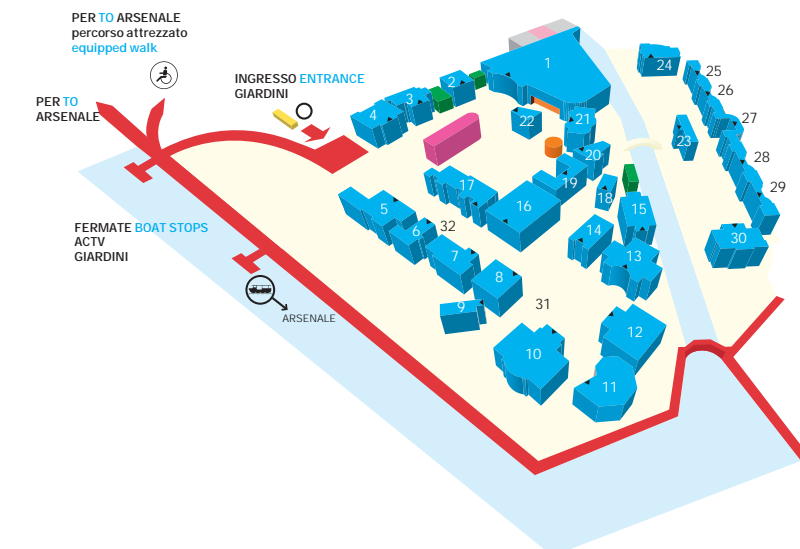

GIARDINI

- 1 PADIGLIONE ITALIA
- 2 OLANDA
- 3 BELGIO
- 4 SPAGNA
- 5 SVIZZERA
- 6 VENEZUELA
- 7 RUSSIA
- 8 GIAPPONE
- 9 REPUBBLICA DI COREA
- 10 GERMANIA
- 11 CANADA
- 12 GRAN BRETAGNA
- 13 FRANCIA
- 14 REPUBBLICA CECA E REPUBBLICA SLOVACCA
- 15 AUSTRALIA
- 16 PAESI NORDICI - NORVEGIA
- 17 DANIMARCA
- 18 URUGUAY
- 19 STATI UNITI D'AMERICA
- 20 ISRAELE
- 21 UNGHERIA
- 22 FINLANDIA
- 23 BRASILE
- 24 AUSTRIA
- 25 SERBIA
- 26 EGITTO
- 27 PADIGLIONE VENEZIA
- 28 POLONIA
- 29 ROMANIA
- 30 GRECIA
- 31 ESTONIA
- 32 UCRAINA

ARSENALE

- 1 OUT THERE: ARCHITECTURE BEYOND BUILDING
- 2 ESTONIA
- 3 CROAZIA
- 4 ILLA ISTITUTO ITALO-LATINO AMERICANO COSTA RICA
- 5 CILE
- 6 ARGENTINA
- 7 REPUBBLICA DEL MONTENEGRO
- 8 MESSICO
- 9 DOMUS LAB
- 10 FERROVIE DELLO STATO
- 11 MANIFESTO PER MILANO
- 12 PADIGLIONE ITALIANO
- 13 REPUBBLICA POPOLARE CINESE
- 14 ACI AUTOMOBILE CLUB D'ITALIA

- Ingresso Mostra Exhibition entrance
- Spazi Mostra Exhibition areas
- Accessi Accesses
- Biglietteria Ticket Office
- Infopoint
- Toilettes
- Deposito bagagli Baggage checkroom
- Educational
- Bookshop
- Ufficio stampa Press office
- Bar / restaurant
- Teatri Theatres
- A - Piccolo Arsenale
- B - alle Tese
- C - alle Vergini
- Navetta solo andata per Shuttle one way to Arsenale Novissimo
- Spazio Thetis
- Navetta Shuttle
- Giardini Arsenale